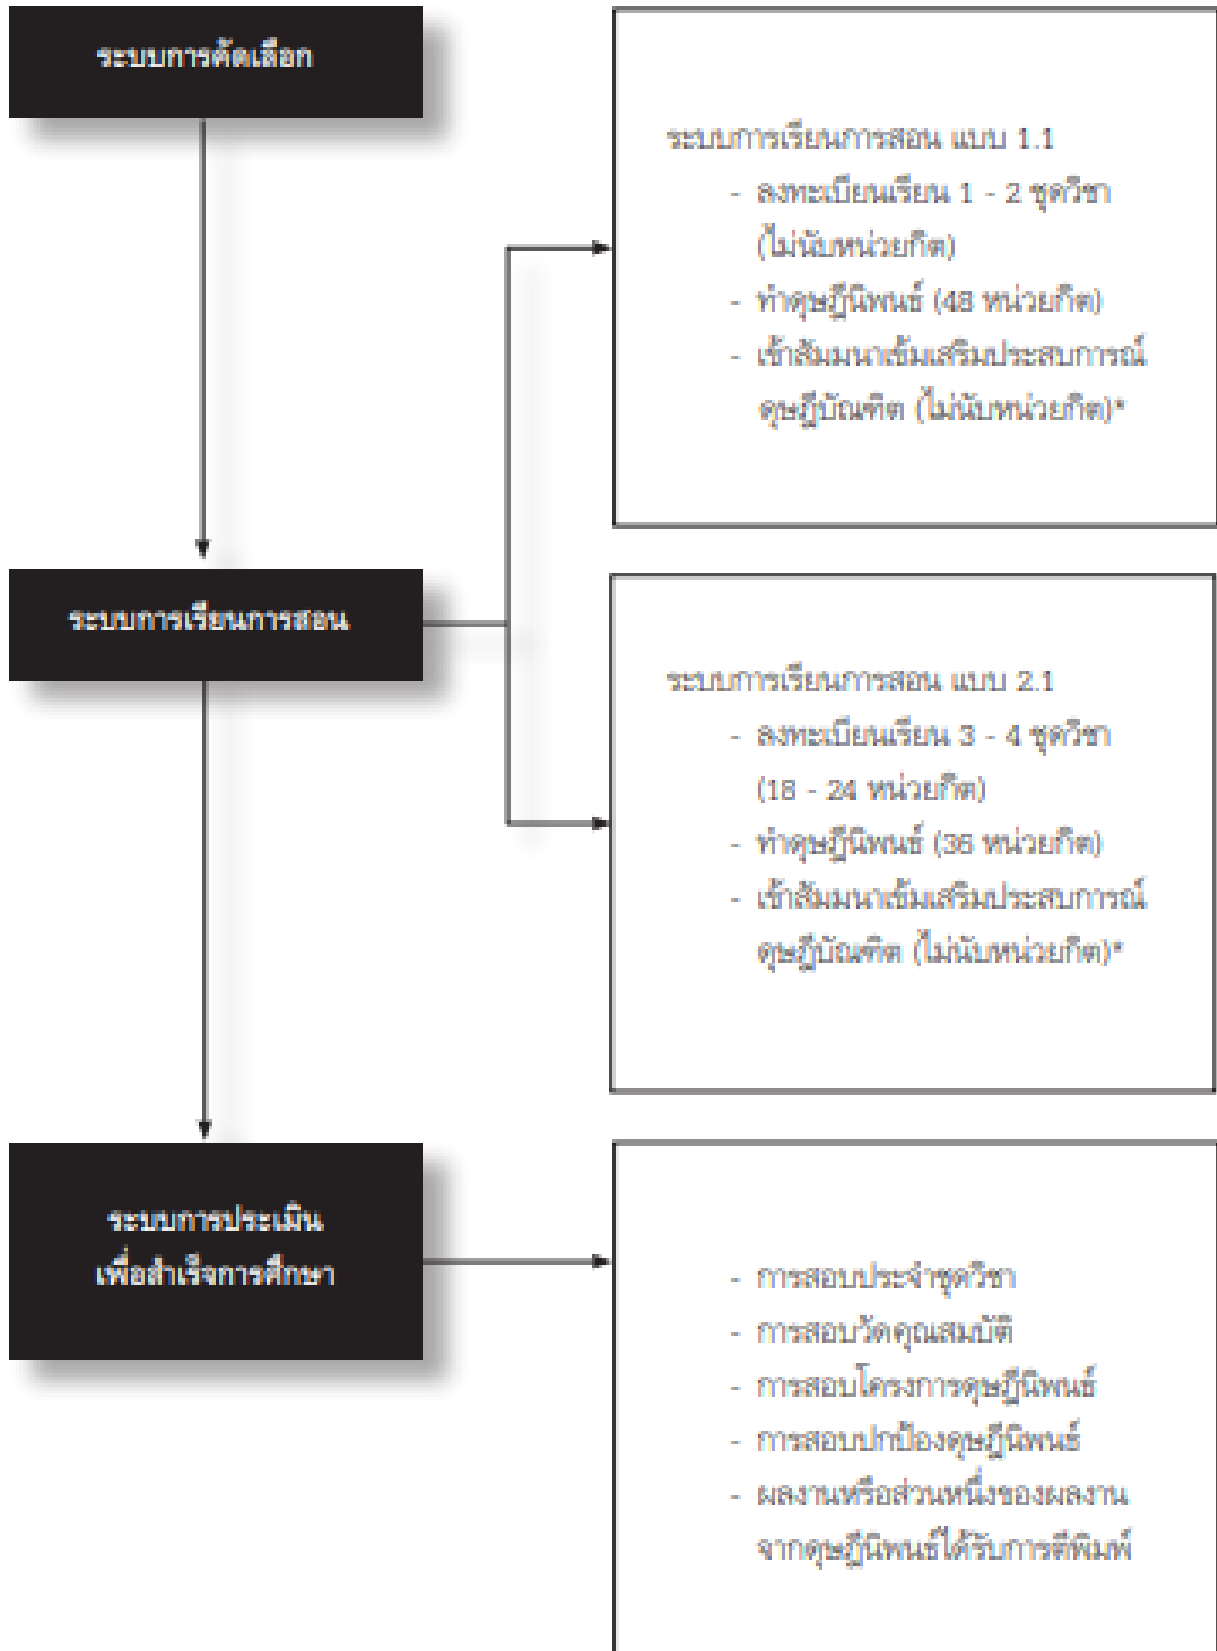

การศึกษาระดับปริญญาเอก สาขาวิชานitechศาสตร์ มหาวิทยาลัยสุโขทัยธรรมาราช

CONTACT US

ติดต่อสอบถาม

งานบัณฑิตศึกษา สาขาวิชานitechศาสตร์ มหาวิทยาลัยสุโขทัยธรรมาราช
9/9 อาคารวิชาการ 3 ชั้น 5 ตำบลบางพูด อำเภอปากเกร็ด จังหวัดนนทบุรี 11120
0-2504-8341, 0-2504-8351-3 (วันและเวลาราชการ)