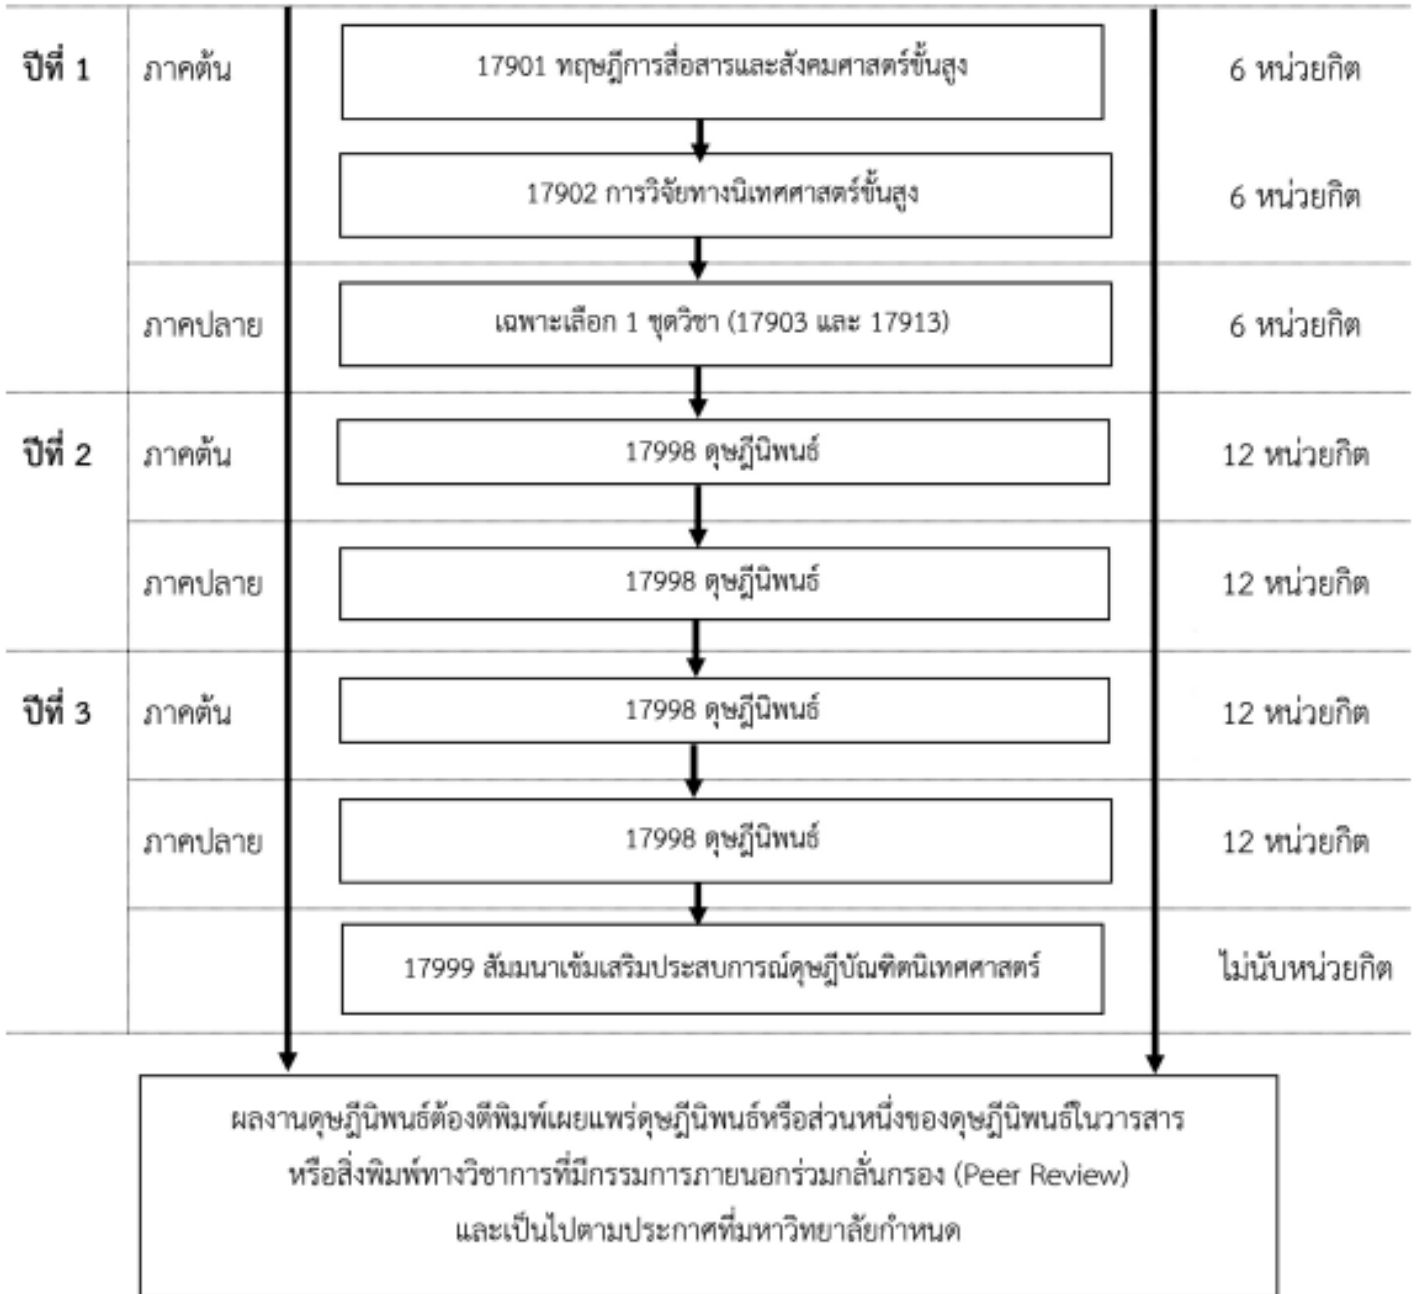

กระบวนการการศึกษาระดับปริญญาเอก สาขาวิชานิเทศศาสตร์ มหาวิทยาลัยสุโขทัยธรรมาธิราช

กระบวนการการศึกษาระดับปริญญาเอก แบ่งออกเป็น 3 ขั้นตอน ดังนี้

แผนภูมิขั้นตอนระหว่างการศึกษาในระดับปริญญาเอก
สาขาวิชานิเทศศาสตร์ แบบ 1.1

แผนภูมิขั้นตอนระหว่างการศึกษาในระดับปริญญาเอก
สาขาวิชานิเทศศาสตร์ แบบ 2.1

แผนภูมิขั้นตอนระหว่างการศึกษาในระดับปริญญาเอก

สาขาวิชานิเทศศาสตร์

แขนงวิชานวัตกรรมการสื่อสารทางการเมืองและการปกครองท้องถิ่น แบบ 2.1