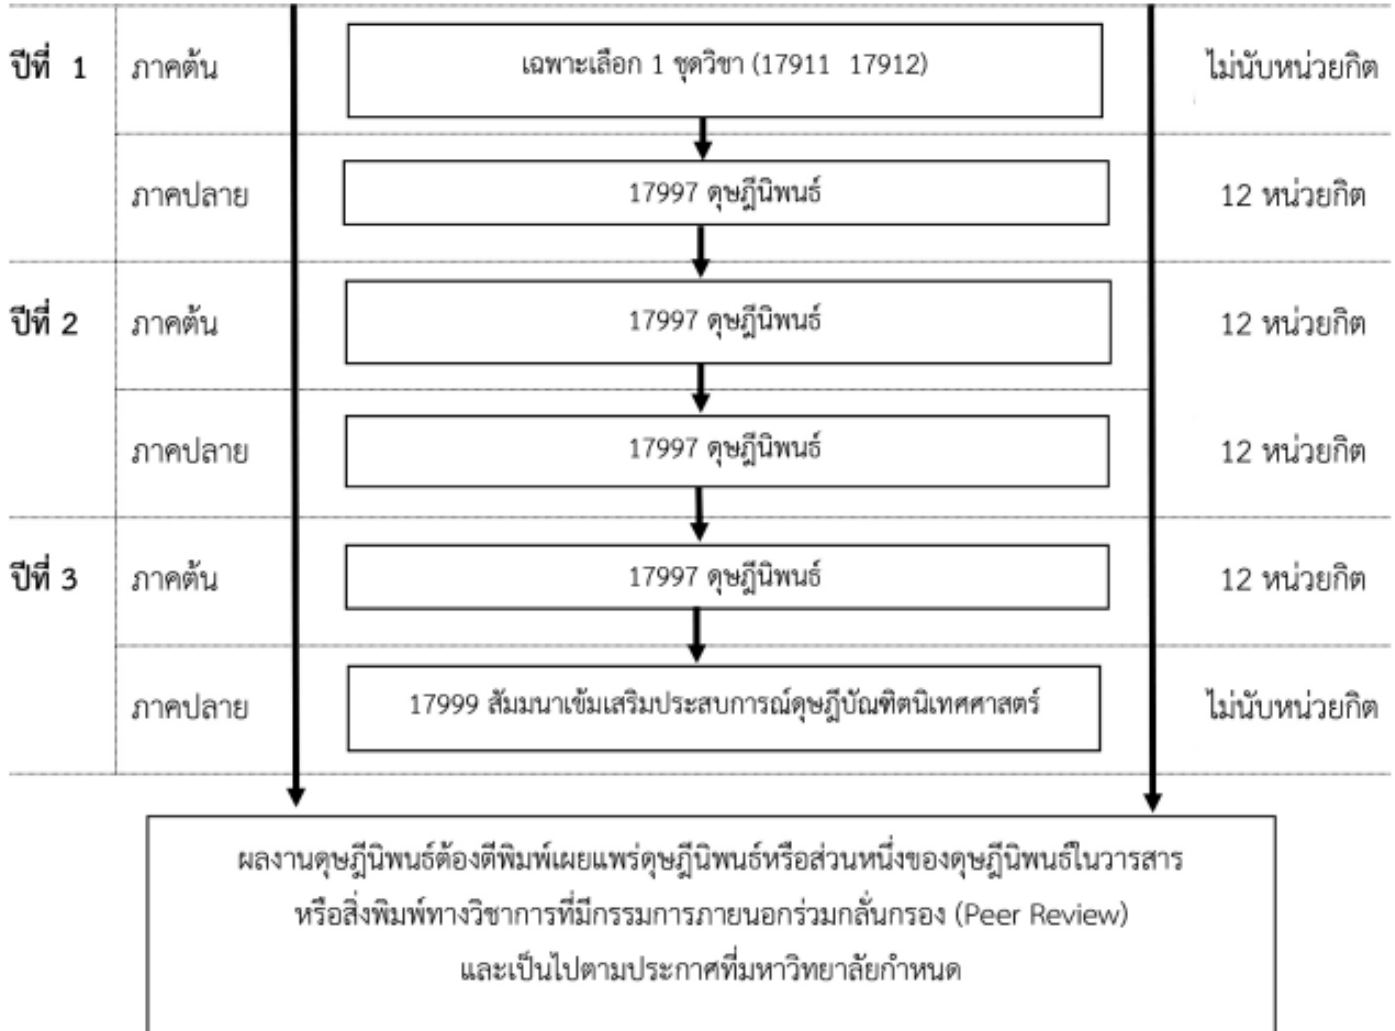

กระบวนการการศึกษาระดับปริญญาเอก สาขาวิชานิเทศศาสตร์ มหาวิทยาลัยสุโขทัยธรรมาธิราช

กระบวนการการศึกษาระดับปริญญาเอก แบ่งออกเป็น 3 ขั้นตอน ดังนี้

แผนภูมิขั้นตอนระหว่างการศึกษาในระดับปริญญาเอก
สาขาวิชานิเทศศาสตร์ แบบ 1.1

แผนภูมิขั้นตอนระหว่างการศึกษาในระดับปริญญาเอก
สาขาวิชานิเทศศาสตร์ แบบ 2.1

แผนภูมิขั้นตอนระหว่างการศึกษาในระดับปริญญาเอก

สาขาวิชานิเทศศาสตร์

แขนงวิชานวัตกรรมการสื่อสารทางการเมืองและการปกครองท้องถิ่น แบบ 2.1