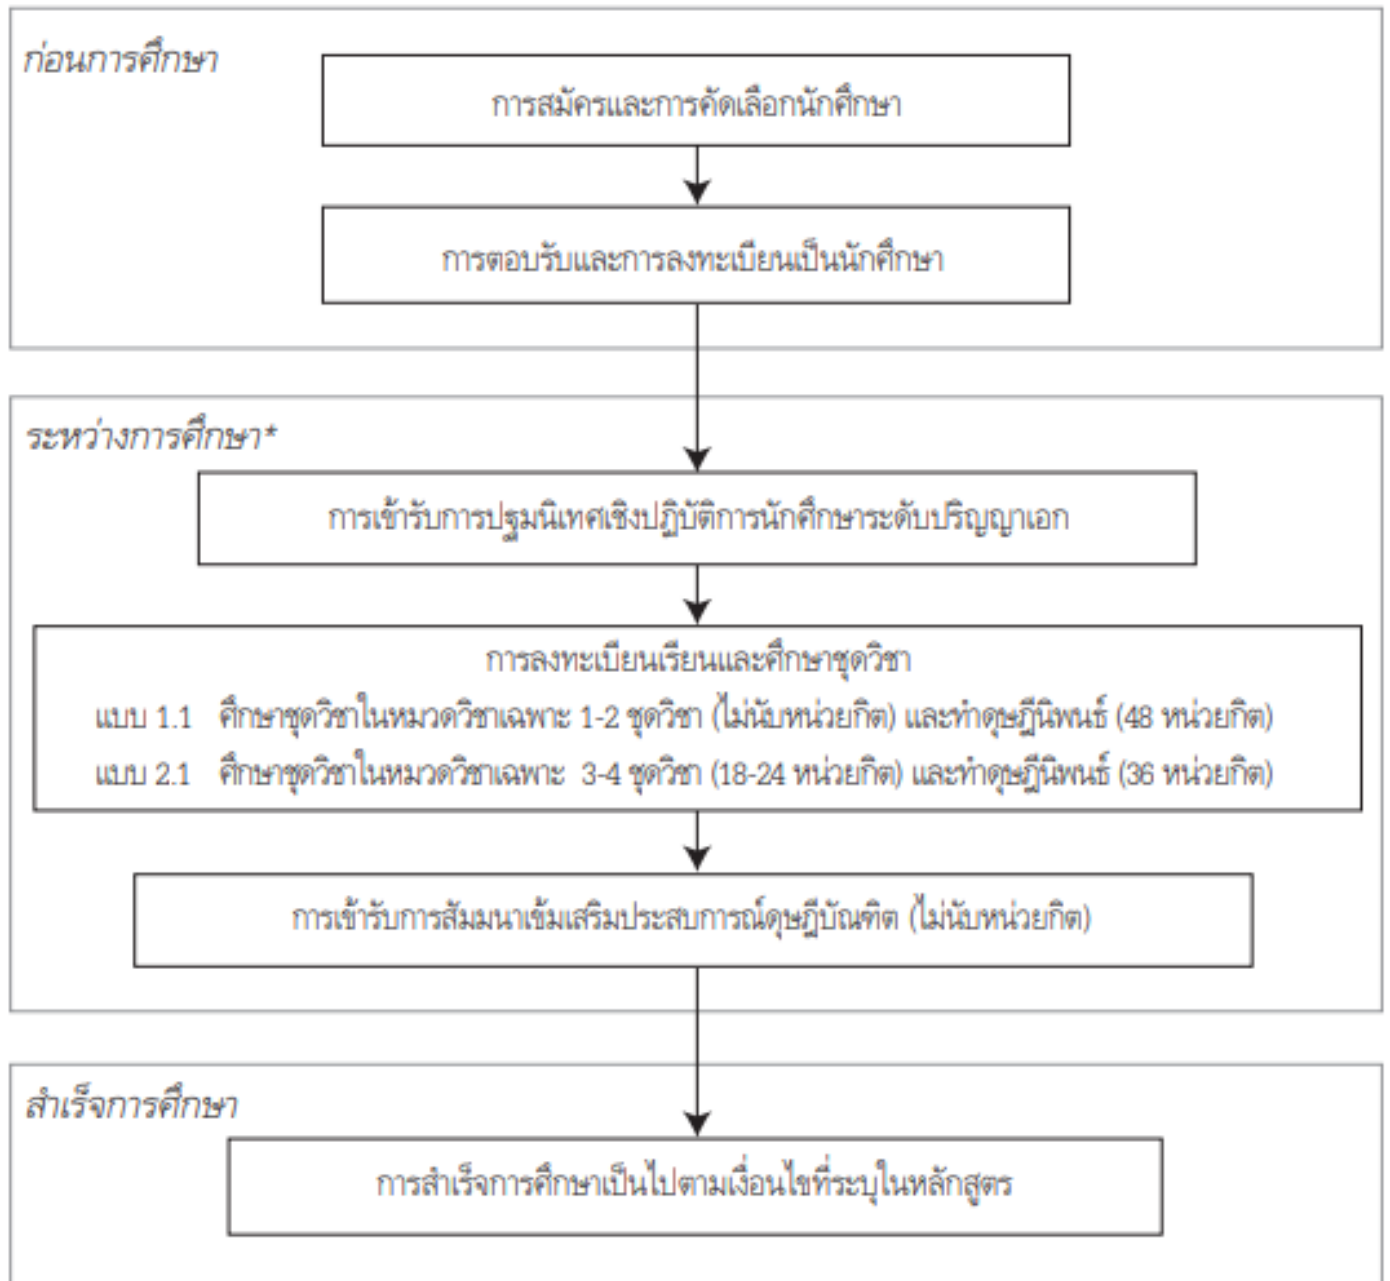

กระบวนการการศึกษาระดับปริญญาเอก สาขาวิชานิเทศศาสตร์ มหาวิทยาลัยสุโขทัยธรรมาธิราช

กระบวนการการศึกษาระดับปริญญาเอก แบ่งออกเป็น 3 ขั้นตอน ดังนี้

แผนภูมิขั้นตอนระหว่างการศึกษาในระดับปริญญาเอก
สาขาวิชานิเทศศาสตร์ แบบ 1.1

แผนภูมิขั้นตอนระหว่างการศึกษาในระดับปริญญาเอก
สาขาวิชานิเทศศาสตร์ แบบ 2.1

แผนภูมิขั้นตอนระหว่างการศึกษาในระดับปริญญาเอก

สาขาวิชานิเทศศาสตร์

แขนงวิชานวัตกรรมการสื่อสารทางการเมืองและการปกครองท้องถิ่น แบบ 2.1